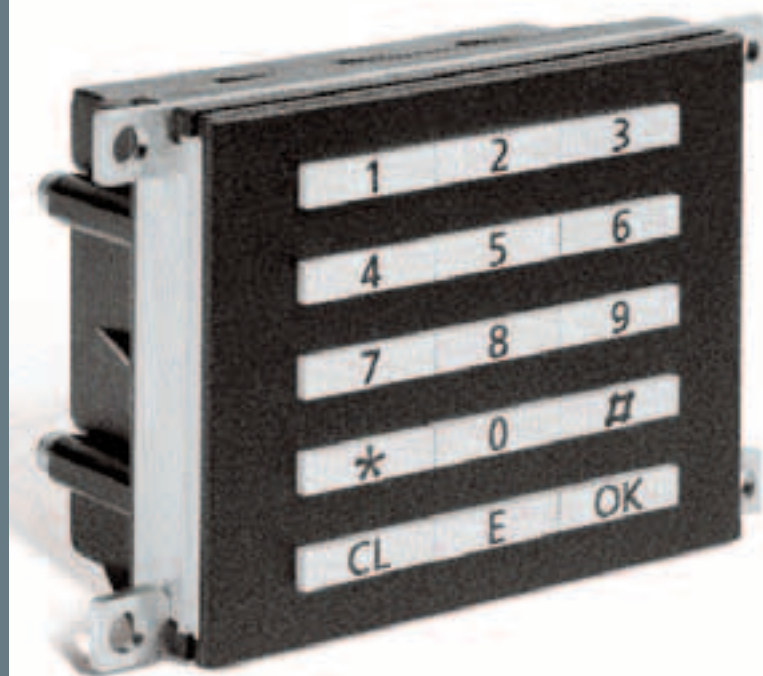

MODUL

Számfelület
Alumínium kivitelben

Ez a modul lehetővé teszi a PIN kódos beléptetést a nagyobb biztonság érdekében. 100 kód tárolására alkalmas.