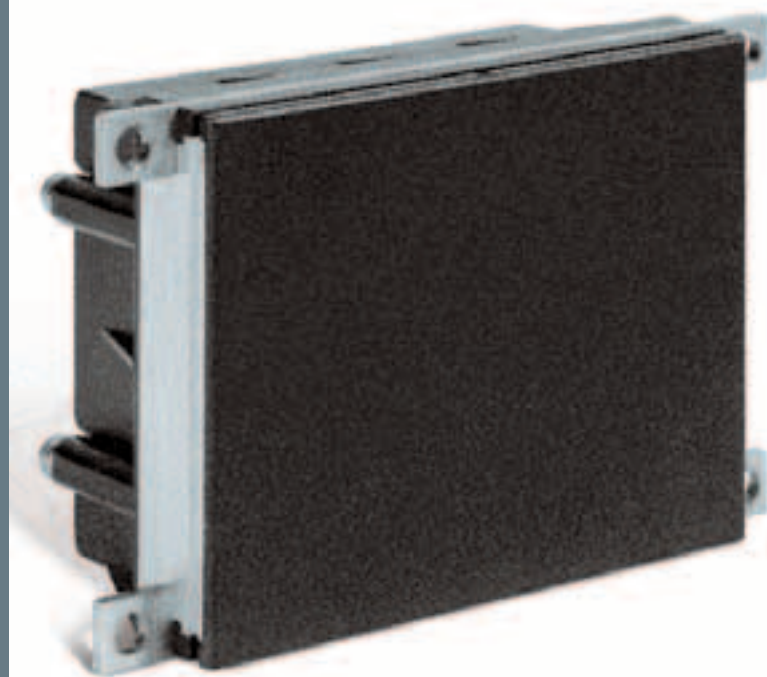

MODUL

Kártyaolvasó
Alumínium kivitelben

Kapcsolat nélkül működő mágneskártyás elektro-
nikus zár.